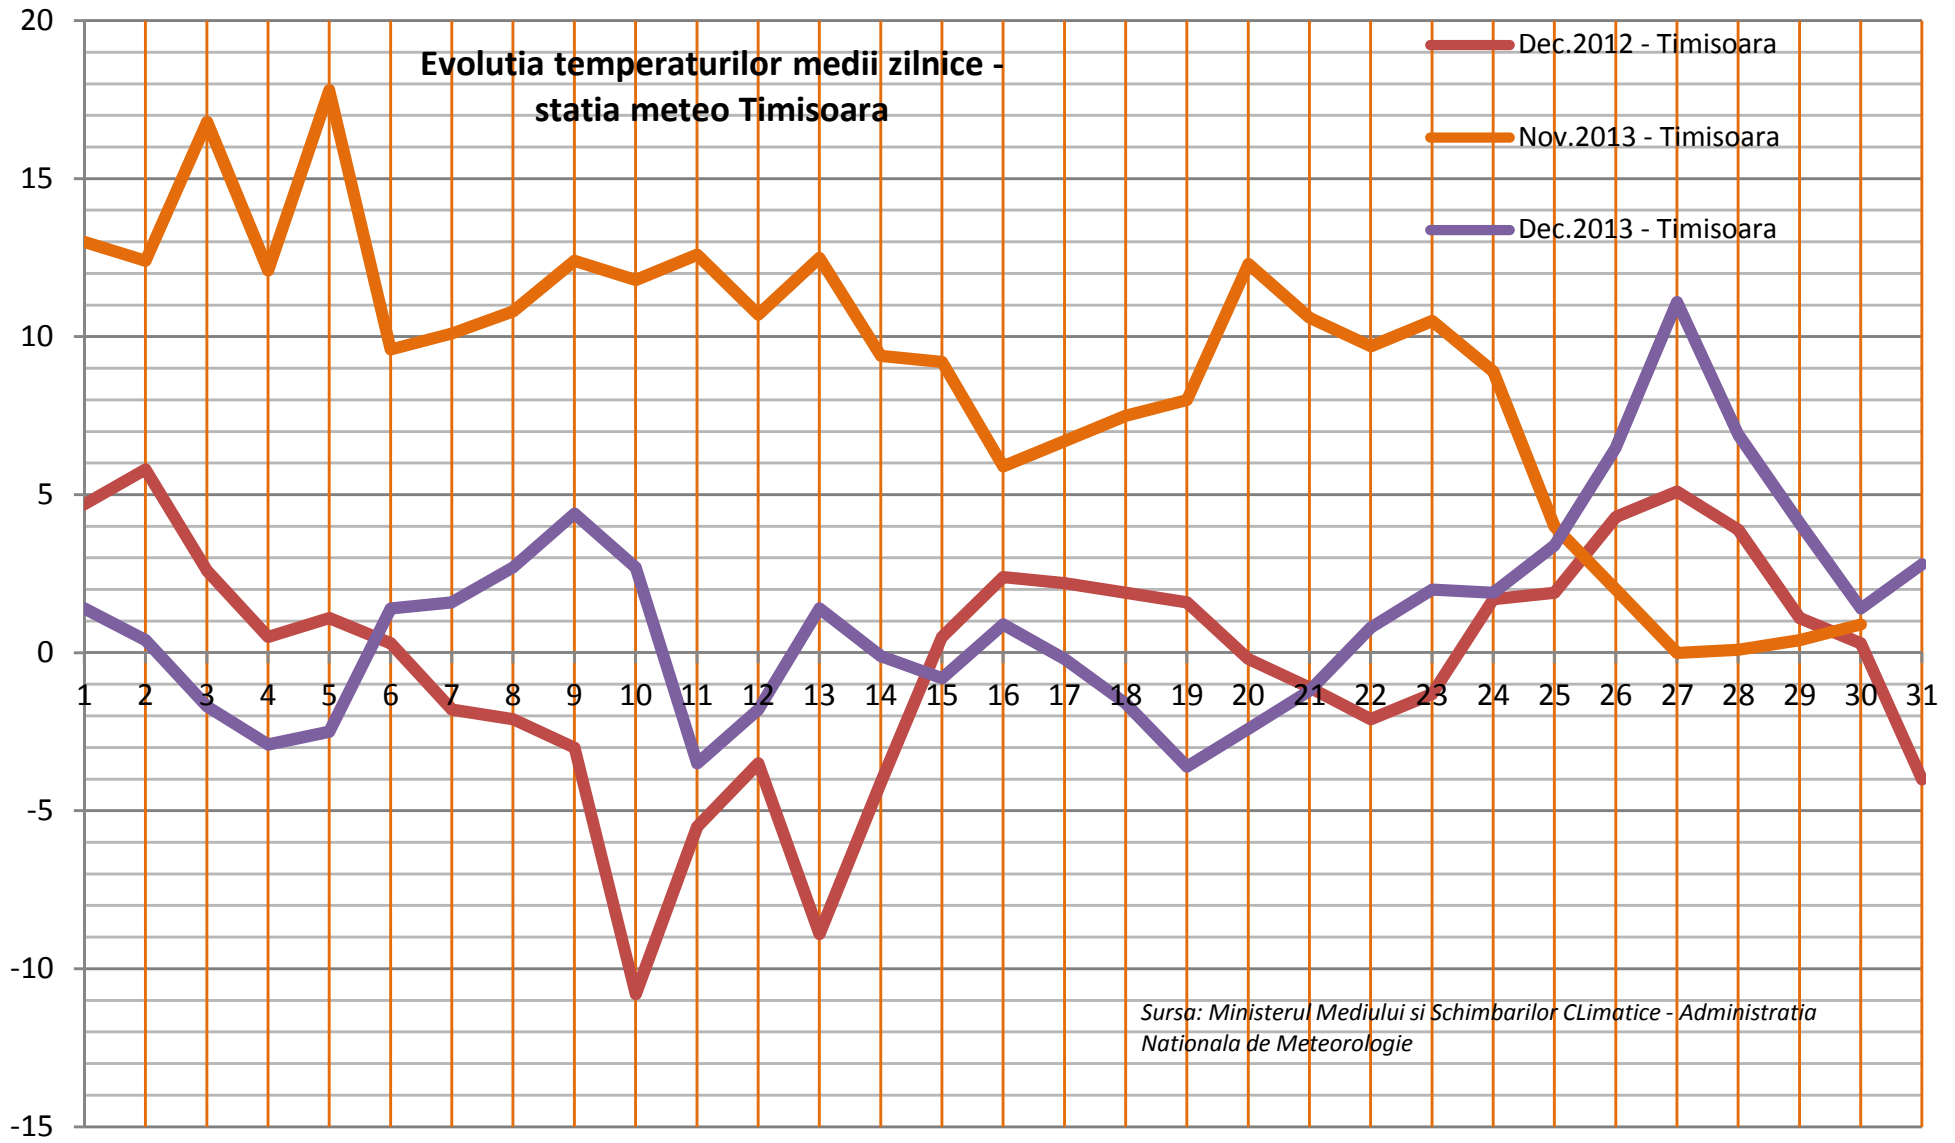

Evolutia temperaturilor medii zilnice - statia meteo Lugoj

Sursa: Ministerul Mediului si Schimbarilor Climatice -
Administratia Nationala de Meteorologie

Evolutia temperaturilor medii zilnice - statia meteo Timisoara

Sursa: Ministerul Mediului si Schimbarilor Climatice - Administratia
Nationala de Meteorologie

Evolutia temperaturilor medii zilnice - comparatie intre valorile inregistrate la statiile meteo Lugoj si Timisoara