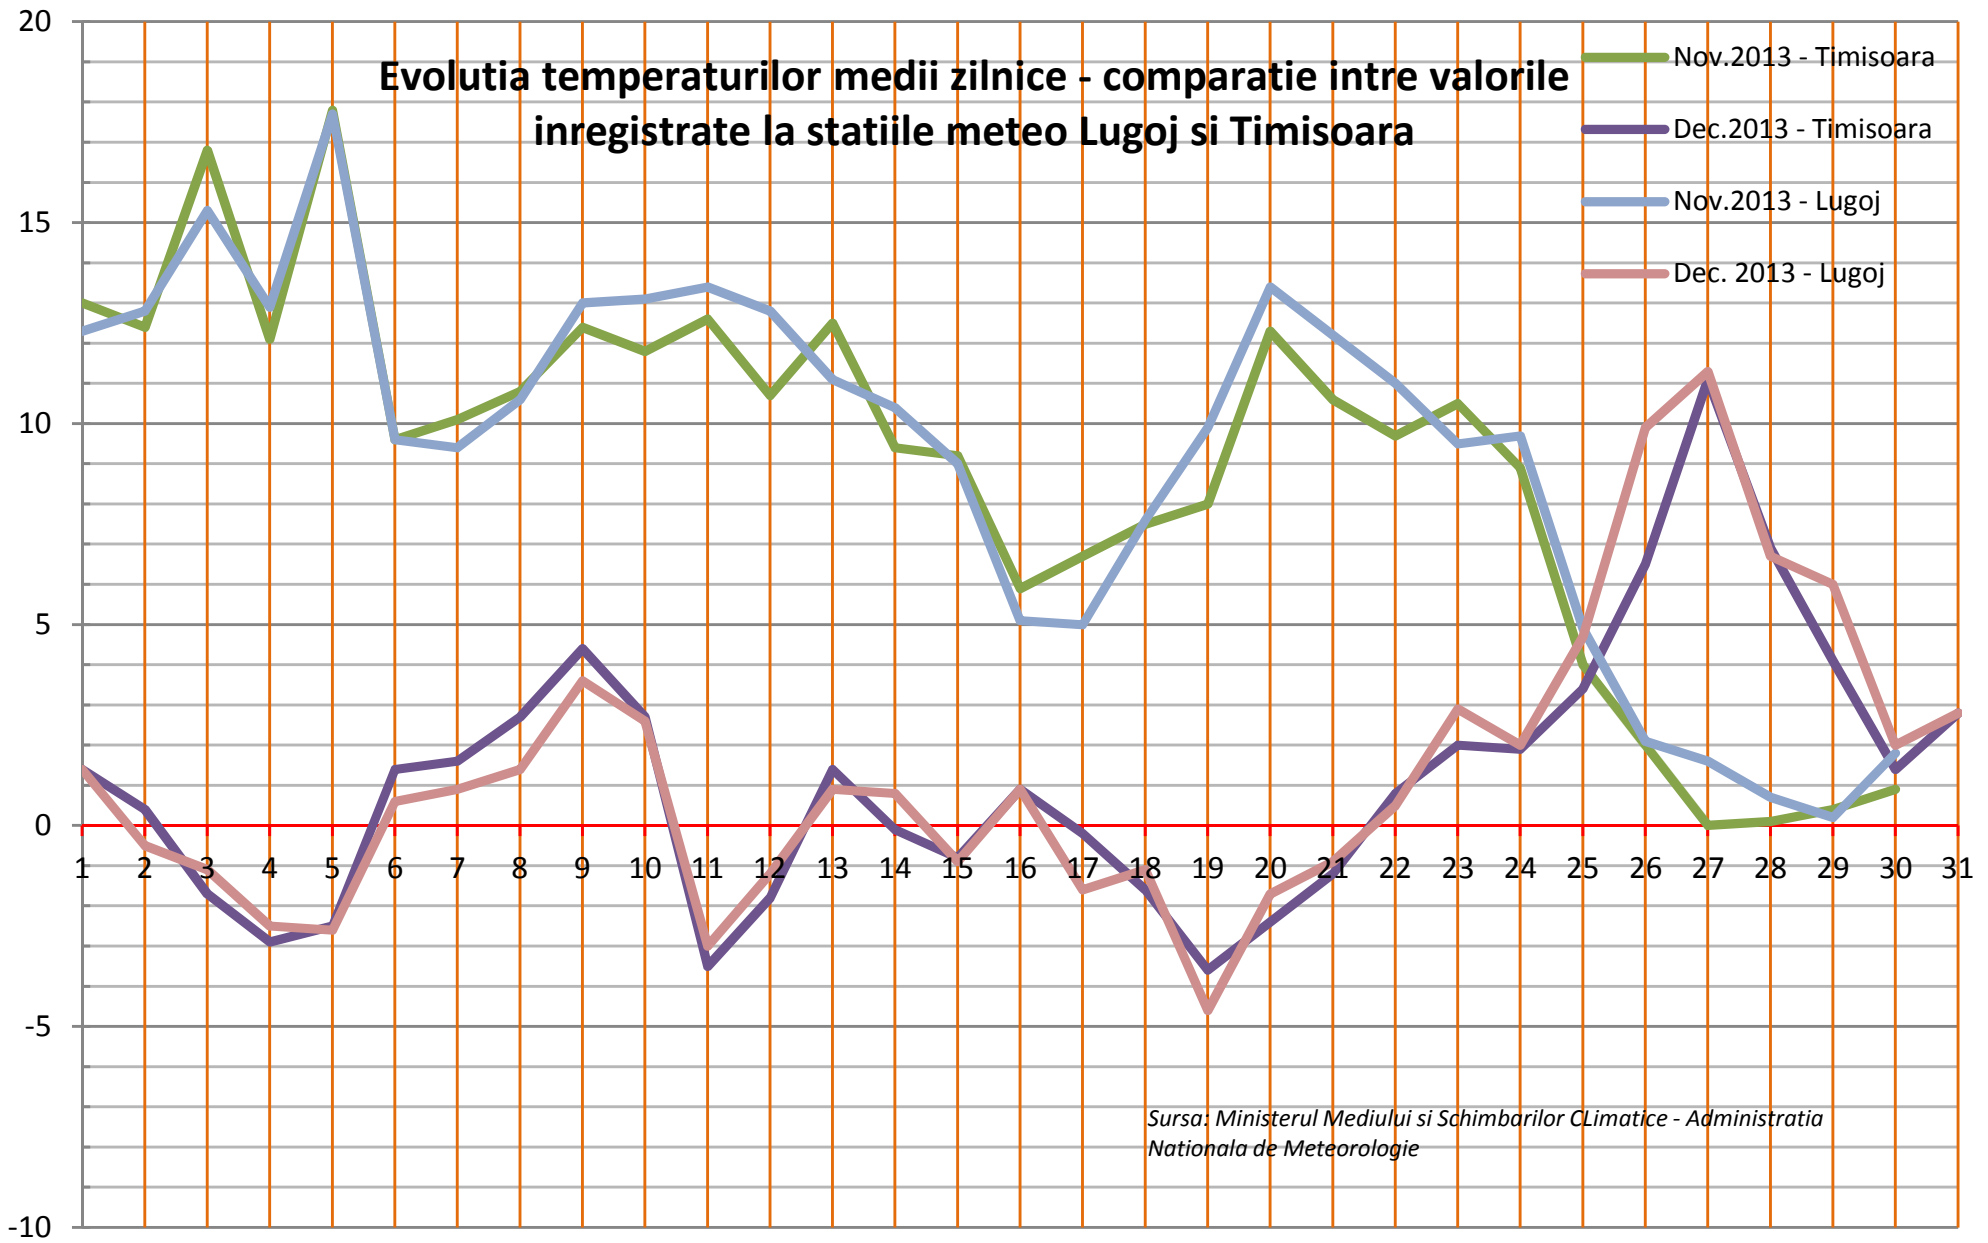

Evolutia temperaturilor medii zilnice - statia meteo Lugoj

Sursa: Ministerul Mediului si Schimbarilor Climatice -
Administratia Nationala de Meteorologie

Evolutia temperaturilor medii zilnice - statia meteo Timisoara

Sursa: Ministerul Mediului si Schimbarilor Climatice - Administratia
Nationala de Meteorologie

Evolutia temperaturilor medii zilnice - comparatie intre valorile inregistrate la statiile meteo Lugoj si Timisoara