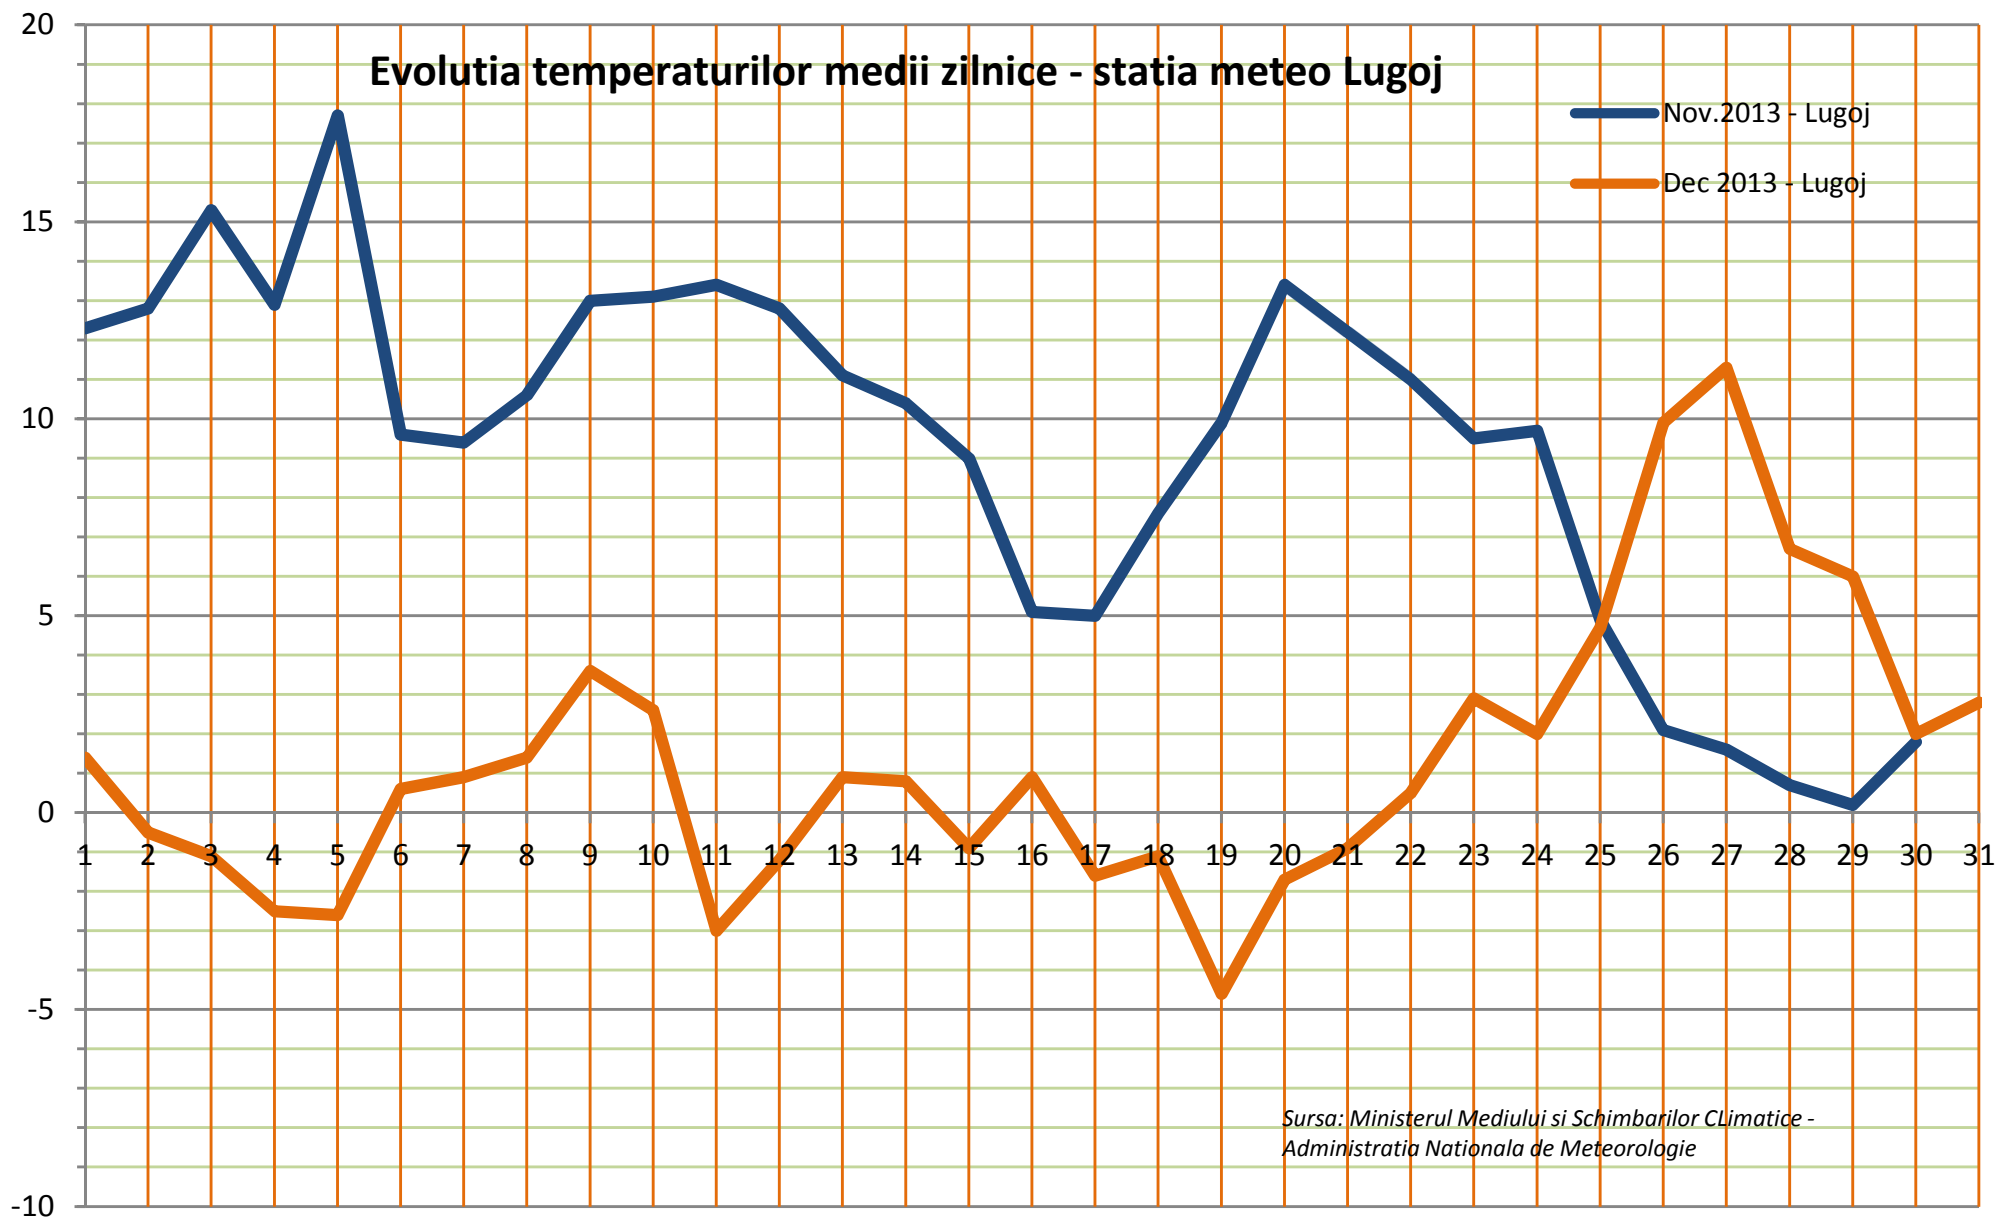

Evolutia temperaturilor medii zilnice - statia meteo Lugoj

Sursa: Ministerul Mediului si Schimbarilor Climatice -
Administratia Nationala de Meteorologie

Evolutia temperaturilor medii zilnice - statia meteo Timisoara

Sursa: Ministerul Mediului si Schimbarilor Climatice - Administratia
Nationala de Meteorologie

Evolutia temperaturilor medii zilnice - comparatie intre valorile inregistrate la statiile meteo Lugoj si Timisoara